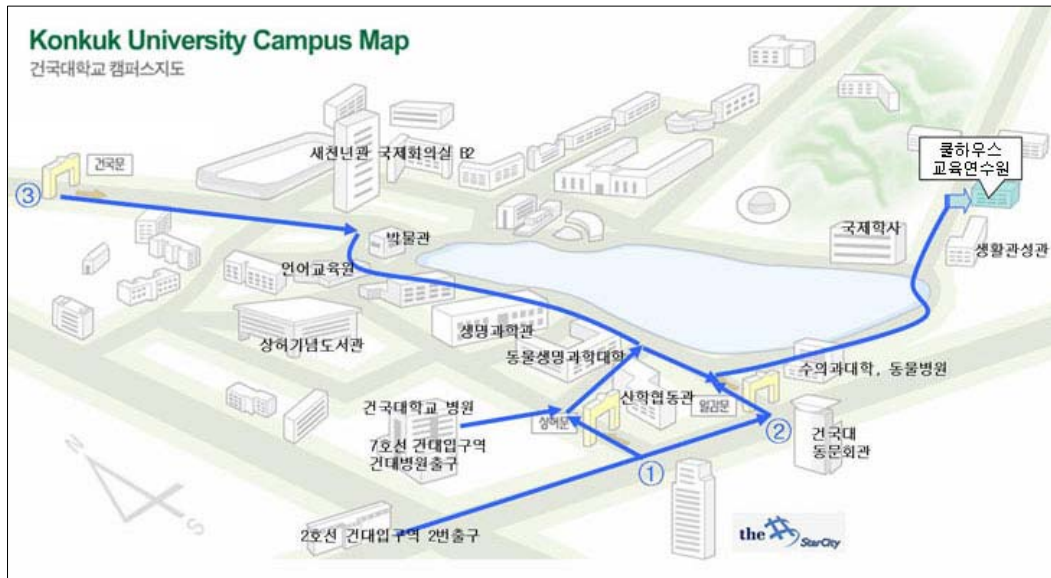

<참고> 행사(집결)장소 및 세부일정

- 행사(집결)장소: 건국대학교 클하우스 부설 교육연수원(약도 참조)
(서울 광진구 회양동 소재, 첨부파일 참조)
- 1기(2월 17일 화요일)
 - 09:00 ~ 09:30 - 등록 및 개회식
 - 09:30 ~ 10:50 - 제1강의: 시장경제의 이해(손정식, 한양대 경제학부 교수)
 - 10:50 ~ 11:00 - 휴식
 - 11:00 ~ 12:00 - 제2강의: 나라 경제의 이해(이국형, 기획재정부 정책관리담당관)
 - 12:00 ~ 13:00 - 점심식사
 - 13:00 ~ 14:20 - 제3강의: 개방화와 국제경제(차문중, KDI 제2연구부 부장)
 - 14:20 ~ 14:30 - 휴식
 - 14:30 ~ 15:20 - 제4강의: 신용과 사회(김상초, 신용회복위원회 선임조사역)
 - 15:20 ~ 15:40 - 휴식 및 간식
 - 15:40 ~ 17:00 - 제5강의: 학교생활과 경제(한경동, 한국외대 경제학부 교수)

13:50 ~ 14:00 - 휴식

14:00 ~ 15:20 - 제4강의: 개방화와 국제경제(차문중, KDI 제2연구부 부장)

15:20 ~ 15:40 - 휴식 및 간식

15:40 ~ 17:00 - 제5강의: 학교생활과 경제(한경동, 한국외대 경제학부 교수)

17:00 ~ 17:20 - 수료식 및 해산

※ 강사의 사정에 따라 강의시간이 변동될 수 있습니다.

문의처 : 02-958-4654, 4625

<붙임>

교육장 약도

□ 교통편

1. 지하철

- 2호선 건대입구역 2번 출구
- 7호선 건대입구역 건대병원 출구, 어린이대공원역 3번 출구

2. 버 스

- 건대병원 앞: 2217, 2222, 4212, 3216, 3217

3. 승용차

- 경부고속도로: 서울 톨게이트를 지나 구리-판교간 고속도로를 이용, 서하남에서 나오거나 올림픽대로를 이용 잠실대교나 올림픽대교를 건너 구의사거리에서 지하철 2호선 방향으로 직진하여 건국대 일감문으로 진입
- 중부고속도로: 상일, 하일 또는 서하남에서 나와 올림픽대교를 건너 직진하면 오른쪽에 어린이대공원이 있고 맞은편에 건국대 후문(건국문)으로 진입